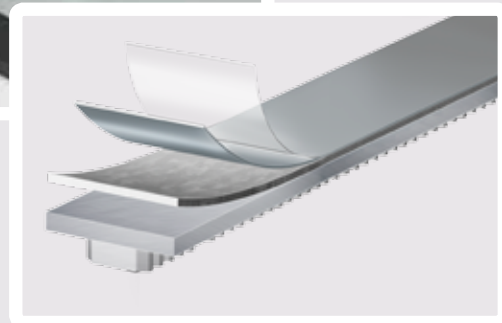

*Det kalder vi
All-inclusive!*

All-inclusive

Standard All-inclusive:

- Rammeløfter
- Fejlbetjeningspærre
- 2 sikkerhedslukkepunkter
- Enkel opgradering af sikkerhed
- Drejekip eller TBT
- Spalteventilation
- Op til 130 kg rammevægt
- 3D-justerbart
- Overfladebeskyttelse i top

- Prismæssigt konkurrencedygtigt
- Leveringssikkerhed

Teknik

Overfladebehandling:

Varnish Coating

Passaging and
Chromatizing

Zinc layer

Steel

Min. 480 timer (Grade 5)
iht. EN 1670