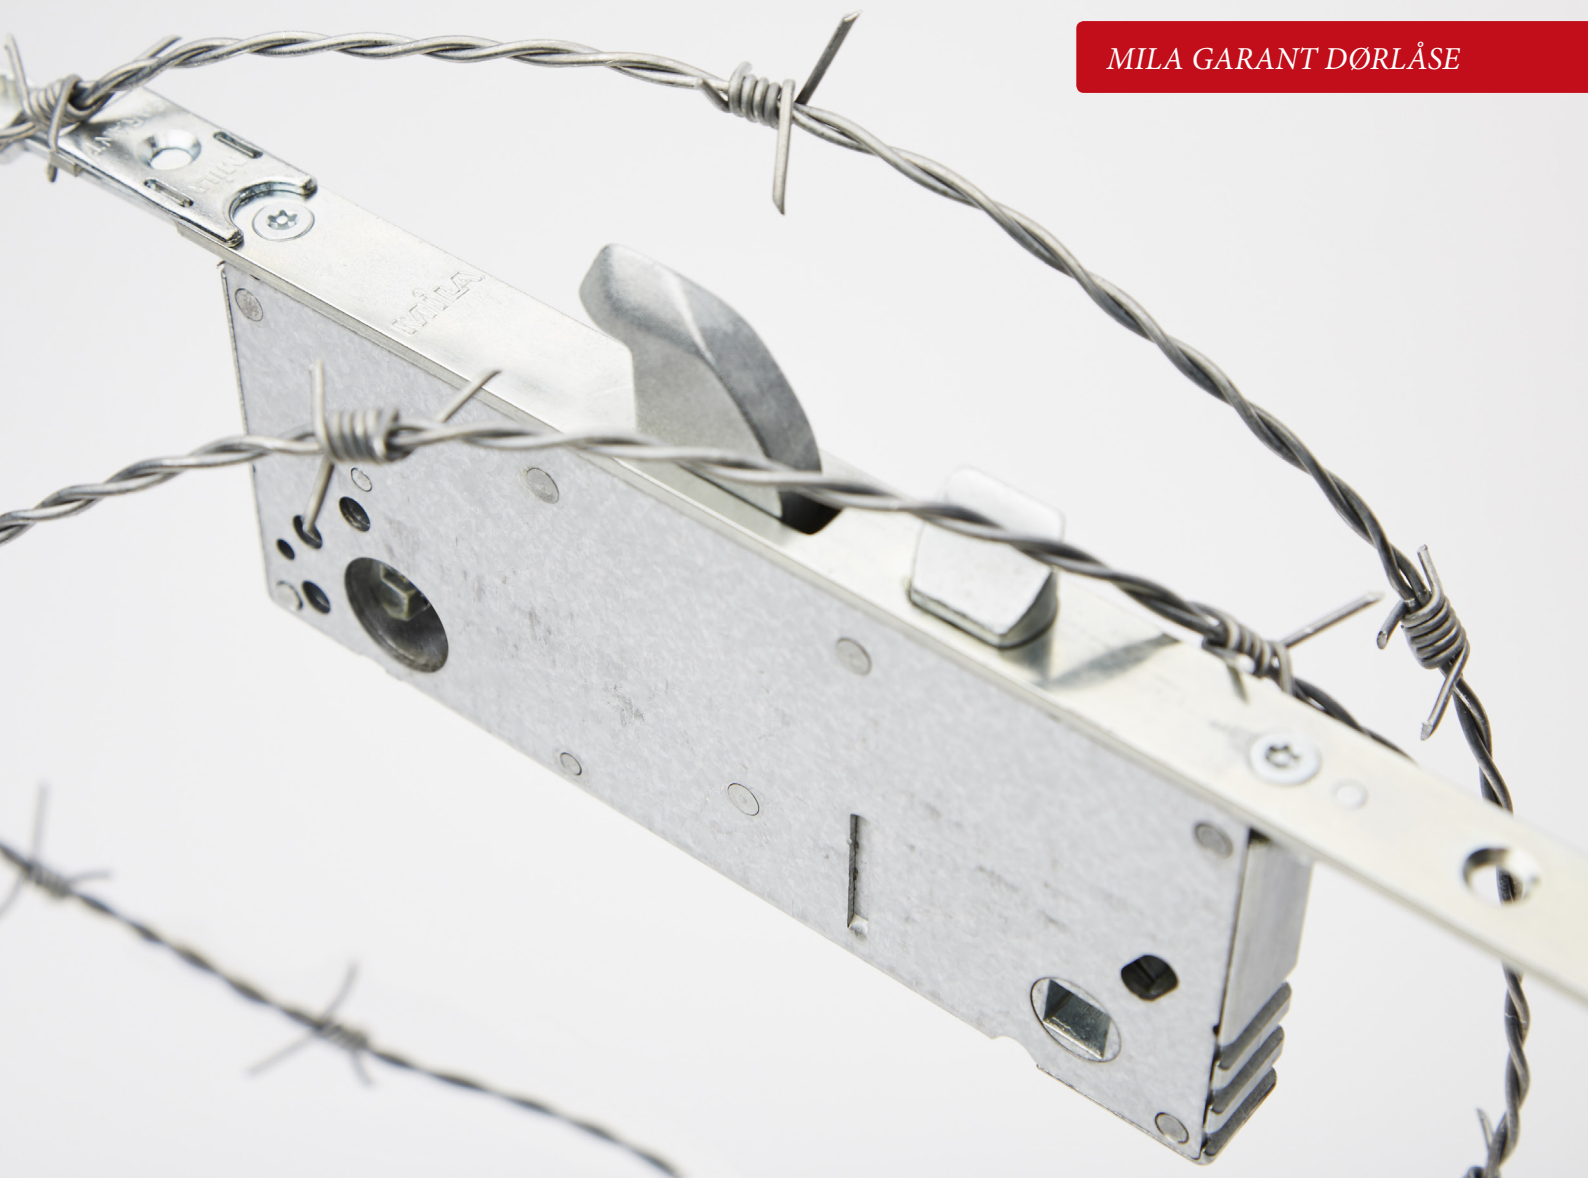

# MILA GARANT DØRLÅSE

## Solid hagerigle i top

Designet og testet til at modstå et sidetryk på min. 6.000 N (600 kg) uden brud eller afbøjning.

## Solid låsekasse med falle og hagerigle 360° nøgledrejning

8 mm grebshul passende for standard-dørgreb og besætning for det nordiske marked. Passer til de gængse typer af ovale låsecylindre.

Funktionstestet til 200.000 åbne/lukke-bevægelser.

## Solid hagerigle i bund

Designet og testet til at modstå et sidetryk på min. 6.000 N (600 kg) uden brud eller afbøjning.