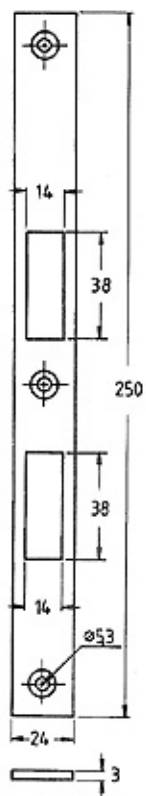

SLUTBLIK 138

SLUTBLIK 148