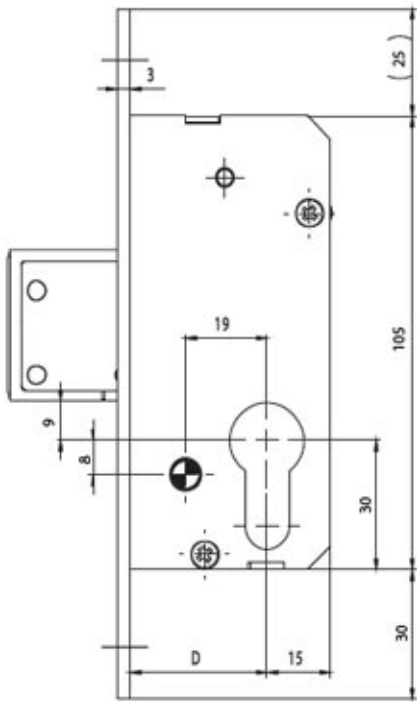

LÅSE

1. ☐ Profiltype:
   Alu, Diverse, Plast, Stål,
   Træ/Træalu/GRP
2. ☐ Elementtype:
   Facedøre

Riglelås 60PZ (kun som tillægslås)

Sikkerhedslås med rigle, der betjenes via profilcylinder. 24 mm fladstolpe. Riglen har et fremspring på 25 mm ved 2 cylinderomdrejninger. Riglen er forsynet med hærkede stålpinde, der sikrer mod oversavning. Låsekassen er lukket i top og bund og passer til profilcylinder.

Stolpe elforzinket. Låsekasse i galvaniseret stål. Rigle blankforniklet.

Specialudgaver:
Stolpe i mat børstet rustfrit stål.

Dornmål i mm	Fladstolpe 24 mm
30	040212 *
35	040213 *
40	040214 *
45	040215

* = Lagervare

Tilbehør		
Beskrivelse	Artikelnr.	Side.
Slutblik 148 elforzinket 3 mm	406207 *	39
Slutblik 148 rustfri 3 mm	406208 *	39

- ab 30 mm Dom