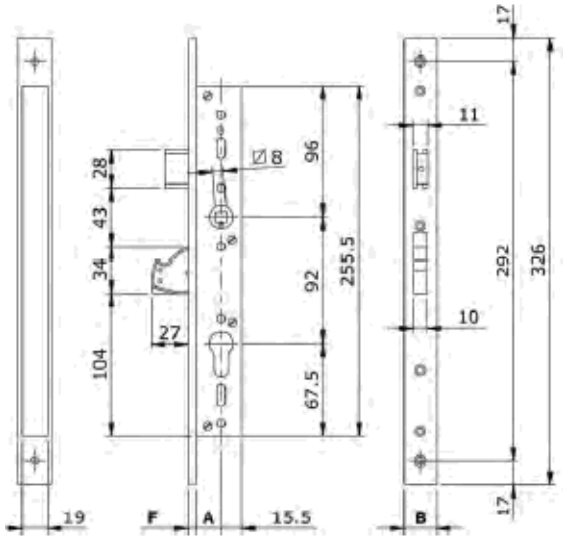

LÅSE

1. ☐ Profiltipe:
   Alu, Diverse, Plast, Stål,
   Træ/Træalu/GRP
2. ☐ Elementtype:
   Facadedøre

Blindo sikkerhedslås

Svingriglelås med rustfri stolpe, hhv. 24x3mm fladstolpe og 24x6mm u-stolpe.

Godkendt hos F&P i sikringsklasse 7 iht. EN 12209:05.

Centerafstand 92mm, vendbar falle, som kan udskiftes med rulle (bestilles separat).

Dornmål i mm	Fladstolpe 24 x 3 mm	U-stolpe 24 x 6 mm
30	042050	042053
35	042051 *	042054
40	042052	042055

* = Lagervare

Tilbehør	
Beskrivelse	Artikelnr.
Slutblik, rustfri, 180 x 24 x 3 mm	403830
Løs rulle til D35	042102 *
Afdækning for falle	042110
Borebeskyttelse	042115 *