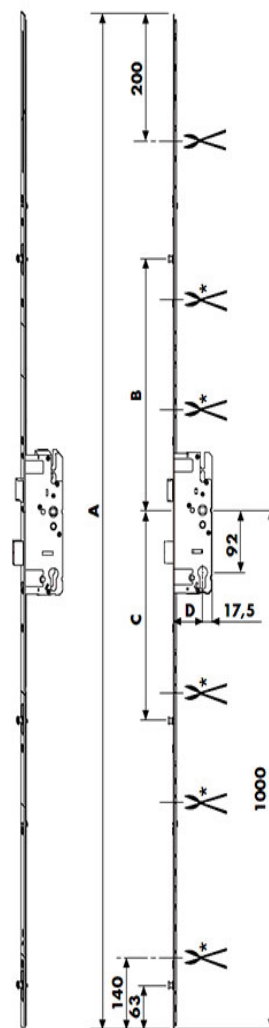

LÅSE

1. ☐ Profiltipe:
   Alu, Plast, Træ/Træalu/GRP
2. ☐ Elementtype:
   Facadedøre

Siegenia Dørlås DB med falle og rigle

Grebsbetjent flerpunktslås med falle/rigle og 3 Ko-Pi-Bo ruller, forberedt for hjørne eller endestykke i toppen.

Flerpunktslås til hoveddøre. Låsen, der har selvjusterende ruller, leveres i ét stykke, udstyret med falle/rigle og 3 ruller, Ø11, justerbare +/- 1 mm. Falle og ruller/tappe betjenes over grebet. Riglen aflåses over profilylinder. Låsen er højre/venstre vendbar. Kombineres med Siegenia-Aubi AF hjørner og/eller endestykker (AF-fortanding).

Låsen leveres med 16 mm fladstolpe.

Stolpe i elforzinket stål. Låsekasse i galvaniseret stål. Stolpen kan afkortes i top og bund iht. tegning.

Der skal anvendes langskilte med greb/cylinderafstand på 92 mm.

FUNKTION:

Aflåsning inde/ude:

1. Løft grebet 40°, ruller går ind i slutblikkene.
2. Riglen aflåses ved en enkelt nøgleomdrejning. Grebet går automatisk tilbage til vandret stilling.

A-mål	B-mål	C-mål	D-mål	lukkepunkter	Skruer	Grebskul	Artikelnr.
1960 mm	460 mm	310 mm	28	3 stk.	8 stk.	8 mm	046920
1960 mm	460 mm	310 mm	35	3 stk.	8 stk.	8 mm	046922 *
1960 mm	460 mm	311 mm	40	3 stk.	8 stk.	8 mm	046924 *
1960 mm	460 mm	311 mm	45	3 stk.	8 stk.	8 mm	046926 *
1960 mm	460 mm	311 mm	50	3 stk.	8 stk.	8 mm	046928
1960 mm	460 mm	311 mm	55	3 stk.	8 stk.	8 mm	046930 *

* = Lagervare

Tilbehør		
Beskrivelse	Artikelnr.	Side
Slutblik elforzinket	403752	35
Slutblik rustfri	403753	35
Rulle slutblik	371364	
Lukkedel VS 180 gr. 1 RS, TS 140 mm	720514