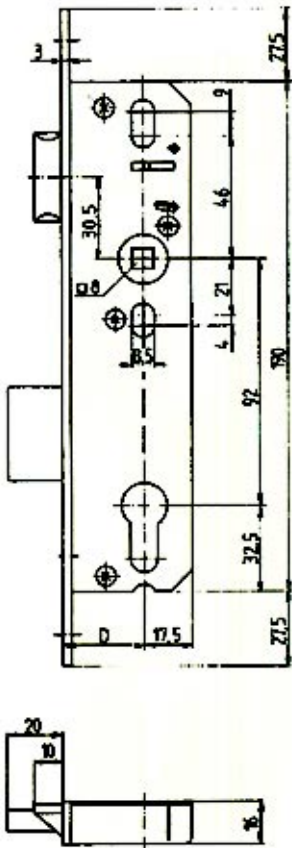

LÅSE

1. ☐ Profiltype:
   **Alu, Diverse, Plast, Stål,
   Træ/Træalu/GRP**
2. ☐ Elementtype:
   Facadedøre

Falle/riglelås 49 PZW

Lås med falle og rigle. Riglen betjenes via gennemgående profilcylinder, fallen enten via greb eller cylinder. 16 mm fladstolpe. Riglen har et fremspring på 20 mm ved én cylinderomdrejning. Riglen er forsynet med hærkede stålpinde, der sikrer mod oversavning. Lukket låsekasse, der passer til profilcylinder og skrues op til M8. 8 mm fallerør. Låsen er højre/venstre vendbar. 10 mm fallefremspring.

Stolpe elforzinket eller rustfrit stål. Låsekassen i galvaniseret stål. Falle og rigle blankforniklet.

Der skal anvendes langskilt med greb/cylinderafstand på 92 mm.

Specialudgaver:

Stolpe i mat børstet rustfrit stål.

Stolpe i 16, 20 eller 24 mm bredde.

Falle og/eller rigle 5 mm fremstående.

Fallerør 10 mm.

Afrundet stolpe.

Dornmål i mm	Stolpe	Stolpebredde	Specialudgave	Artikelnr. 16 mm
25	elforzinket	16		040708
30	elforzinket	24		040716
30	elforzinket	24	5 mm fremstående falle og rigle	040721
30	elforzinket	16		040724 *
35	elforzinket	16		040740 *
35	rustfri	16		040741 *
35	rustfri	22		040743
35	elforzinket	16	5 mm fremstående falle og rigle. 10 mm fallerør.	040782
40	elforzinket	24		040748
40	elforzinket	24	5 mm fremstående falle og rigle	040753
40	elforzinket	16		040756
40	rustfri	16		040757
45	elforzinket	16		040772 *
55	elforzinket	24		040708
65	elforzinket	16		040722
65	elforzinket	20		040790

* = Lagervare

Tilbehør		
Beskrivelse	Artikelnr.	Side.
Slutblik elforzinket	403752	35
Slutblik rustfri	403753	35
Dørgreb m. langskilte 32/1005	051900 - 051914	43