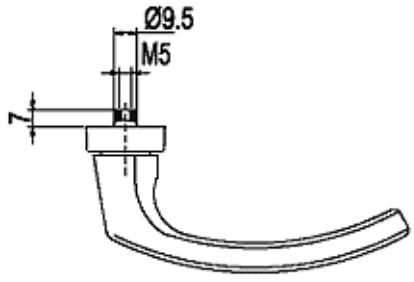

Passer til lås PZ38 med  
centerafstand 78 mm

\* = Lagervare