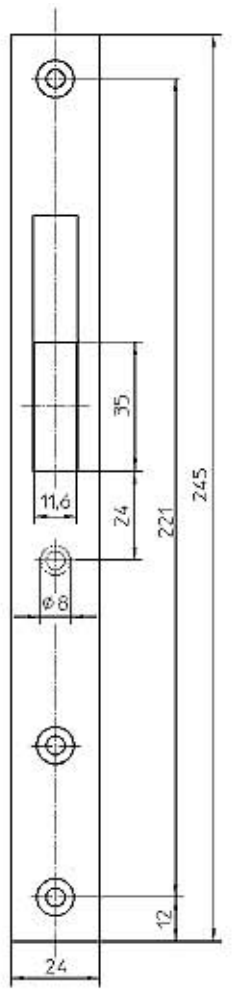

LÅSE

1. ☐ Profiltipe:
   Alu, Diverse, Plast, Stål,
   Træ/Træalu/GRP
2. ☐ Elementtype:
   Facadedøre

Rulle/riglelås 88 PZ

Lås med rulle og rigle. Riglen betjenes via cylinderen.

24 mm fladstolpe. Riglen har et fremspring på 15 mm ved én cylinderomdrejning. Lukket låsekasse forberedt for profilcylinder.

Stolpe i elforzinket stål. Låsekasse i galvaniseret stål. Rigle og rulle blankforniklede.

Specialudgaver:
Stolpe i mat børstet rustfrit stål.
Rigle 5mm fremstående.

Dornmål i mm	Stolpe	Artikelnr.
30	elforzinket	040495 *
35	elforzinket	040501
35	rustfri	040502

* = Lagervare

Tilbehør		
Beskrivelse	Artikelnr.	Side.
Rulle/rigleblok, elforzinket, 2 mm	409845 *	41