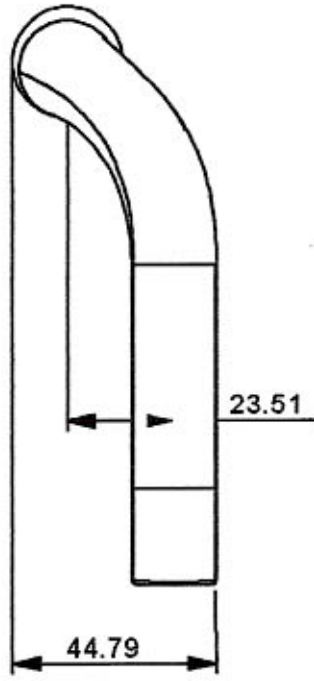

Overflade	Artikelnr. højre	Artikelnr. venstre
F1 elox.	051890 *	051891 *
Hvid	051894	051895

\* = Lagervare

Findes også i en aflåselig model (1012VA)

Overflade	Artikelnr. højre	Artikelnr. venstre
F1 elox.	051894 *	051895 *