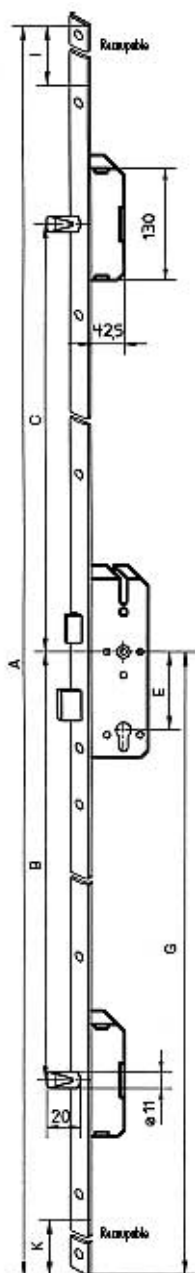

AS 4350/AS 4900						
E	A	B	C	G	I	K
70	2170	760	730	1020	320	160
72	2170	760	730	1020	320	160
85	2400¹⁾	760	740	1049	505	200
88	2170	760	730	1020	320	1560
92	2170	760	730	1020	320	160