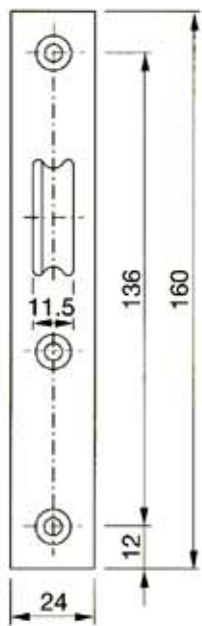

LÅSE

1. ☐ Profiltype:
   **Alu, Diverse, Plast, Stål,
   Træ/Træalu/GRP**
2. ☐ Elementtype:
   Facadedøre

Fallelås 68

Fallelås for grebsbetjening. Fallen er højre/venstre vendbar. Stolpebredde 24 mm. Stolpe elforzinket.

Specialudgaver:

- 5 mm fremstående rigle
- Stolpe i rustfrit stål
- Stolpebredde 16 mm.

Dornmål i mm	Overflade	Stolpe	Artikelnr.
25	elforzinket	24	040450
30	elforzinket	24	040455 *
35	rustfri	16	040459 *
35	elforzinket	24	040460 *
35	rustfri	24	040461 *
35	elforzinket	16	040462
40	elforzinket	24	040465
45	elforzinket	16	040466

* = Lagervare

Tilbehør		
Beskrivelse	Artikelnr.	Side.
Slutblik 148 elforzinket 3 mm	406207 *	39
Slutblik 148 rustfri 3 mm	406208 *	39
Dørgreb R32/1200	051940 - * 051944	47