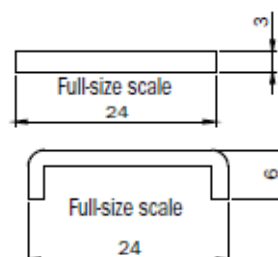

LÅSE

1. ☐ Profiltipe:
   Alu, Diverse, Plast, Stål,
   Træ/Træalu/GRP
2. ☐ Elementtype:
   Facadedøre

Blindo sikkerhedslås

Svingriglelås med rustfri stolpe, hhv. 24x3mm fladstolpe og 24x6mm u-stolpe.

Godkendt hos F&P i sikringsklasse 7 iht. EN 12209:05.

Centerafstand 92mm, vendbar falle, som kan udskiftes med rulle (bestilles separat).

Dornmål i mm	Fladstolpe 24 x 3 mm	U-stolpe 24 x 6 mm
30	042050	042053
35	042051 *	042054
40	042052	042055

* = Lagervare

Tilbehør	
Beskrivelse	Artikelnr.
Slutblik, rustfri, 180 x 24 x 3 mm	403830
Løs rulle til D35	042102 *
Afdækning for falle	042110
Borebeskyttelse	042115 *