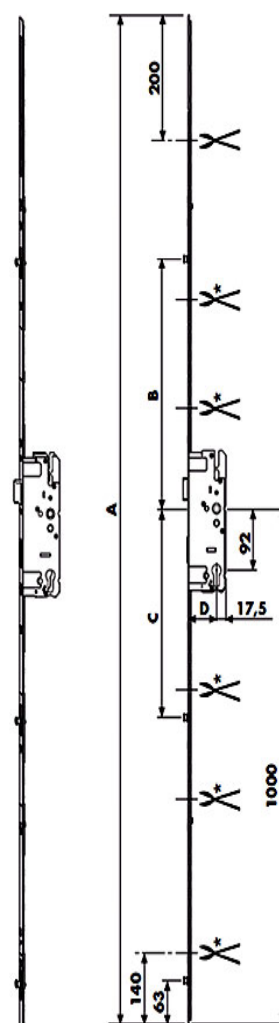

LÅSE

1. ☐ Profiltipe:
   Alu, Plast, Træ/Træalu/GRP
2. ☐ Elementtype:
   Facadedøre

Siegenia Dørlås DB med falle

Grebsbetjent flerpunktlås med falle og 3 Ko-Pi-Bo ruller, forberedt for hjørne eller endestykke i toppen.

Flerpunktlås til hoveddøre. Låsen, der har selvjusterende ruller, leveres i ét stykke, udstyret med falle og 3 ruller, Ø11, justerbare +/- 1 mm. Falle og ruller/tappe betjenes over grebet. Låsen er højre/venstre vendbar. Kombineres med Siegenia-Aubi AF hjørner og/eller endestykker (AF-fortanding).

Låsen leveres med 16 mm fladstolpe.

Stolpe i elforzinket stål. Låsekasse i galvaniseret stål. Stolpen kan afkortes i top og bund iht. tegning.

Der skal anvendes langskilte med greb/cylinderafstand på 92 mm.

FUNKTION:

Aflåsning inde/ude:

1. Løft grebet 40°, ruller går ind i slutblikkene.
  2. Aflåses ved en enkelt nøgleomdrejning.
2. Grebet går automatisk tilbage til vandret stilling.

Åbning inde/ude:

1. Én nøgleomdrejning frigør låsen.
2. Pres grebet 40° nedad, falle og ruller går ud af slutblikkene. Grebet går tilbage til vandret stilling.

A-mål	B-mål	C-mål	D-mål	Lukkepunkter	Skruer	Grebskul	Artikelnr.
1960 mm	460 mm	310 mm	25	3 stk.	8 stk.	8 mm	046900
1960 mm	460 mm	310 mm	28	3 stk.	8 stk.	8 mm	046902 *
1960 mm	460 mm	311 mm	35	3 stk.	8 stk.	8 mm	046904 *
1960 mm	460 mm	311 mm	40	3 stk.	8 stk.	8 mm	046906
1960 mm	460 mm	311 mm	45	3 stk.	8 stk.	8 mm	046908 *
1960 mm	460 mm	311 mm	50	3 stk.	8 stk.	8 mm	046910
1960 mm	460 mm	311 mm	55	3 stk.	8 stk.	8 mm	046912 *

Tilbehør

Beskrivelse	Artikelnr.	Side
Slutblik elforzinket	403752	35
Slutblik rustfri	403753	35
Rulle slutblik	371364	
Lukkedel VS 180 gr. 1 RS, TS 140 mm	720514	

* = Lagervare