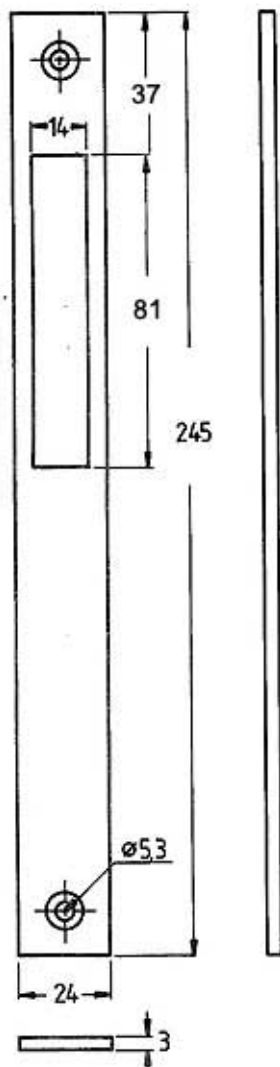

SLUTBLIK 135