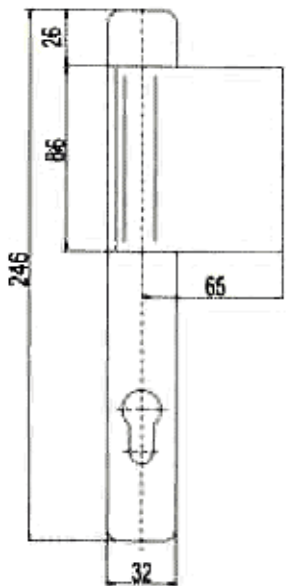

Leveres med pind 8 x 130 mm samt skruer M5x90 mm.

Overflade	Returfjeder	Artikelnr.
F1 elox.	med returfjeder	051920 *
F9 elox.	med returfjeder	051922
Hvid RAL 9016	med returfjeder	051924

\* = Lagervare

**DØRGREB**