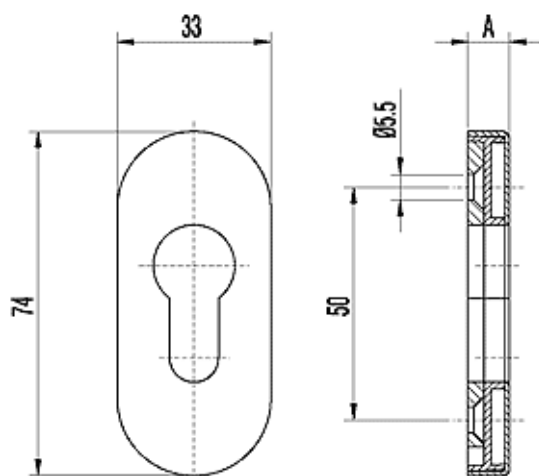

Overflade	6 mm	9 mm
F1 elox.	051950 *	051954
F9 elox.	051952	051956

* = Lagervare