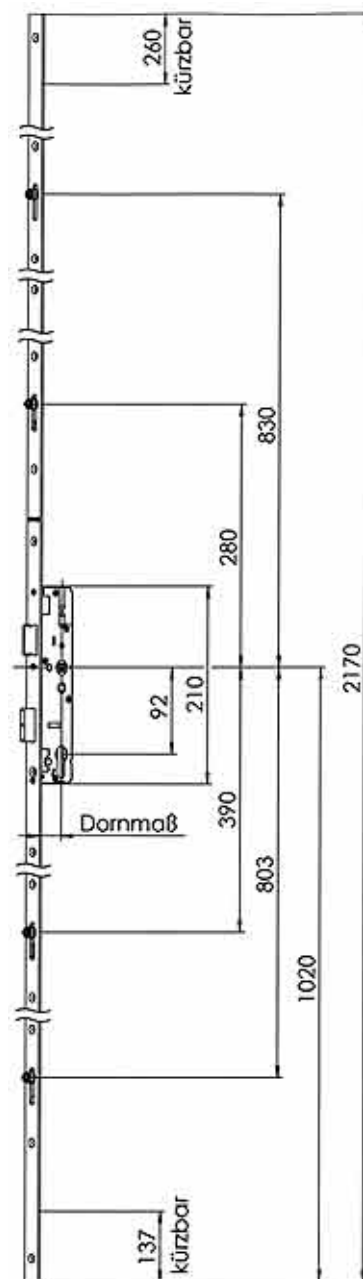

Andre dornmål: 50, 55, 60, 65 mm.

Kort udgave.

Overflade	Dornmål	Stolpe	Artikelnr. 16 mm flad
Sølv	28	16 mm flad	047326 *
Sølv	35	16 mm flad kort model	047442 *
Sølv	35	16 mm flad	047443 *
Sølv	40	16 mm flad	047445 *
Sølv	45	16 mm flad	047440 *