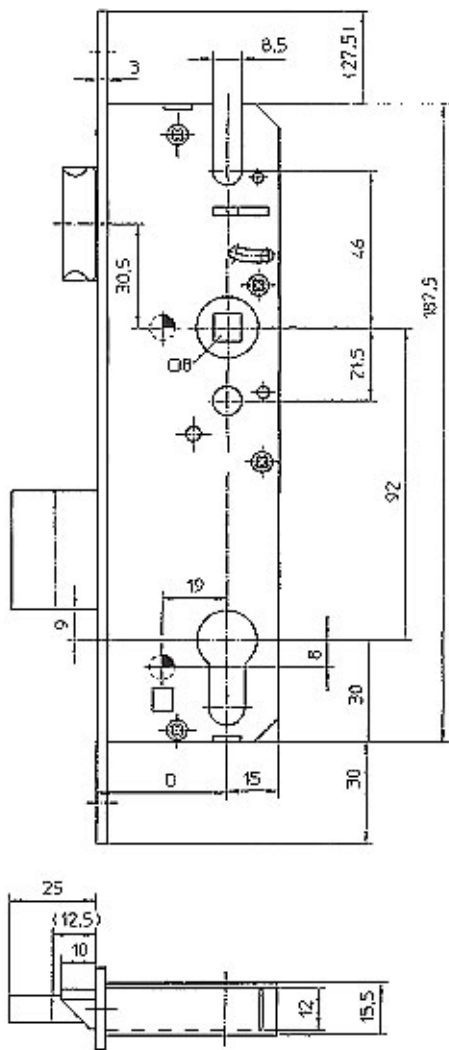

LÅSE

1. ☐ Profiltype:
   **Alu, Diverse, Plast, Stål,
   Træ/Træalu/GRP**
2. ☐ Elementtype:
   Facadedøre

Falle/riglelås 49 PZW

Lås med falle og rigle. Riglen betjenes via gennemgående profilcylinder, fallen enten via greb eller cylinder. 16 mm fladstolpe. Riglen har et fremspring på 20 mm ved én cylinderomdrejning. Riglen er forsynet med hærkede stålpinde, der sikrer mod oversavning. Lukket låsekasse, der passer til profilcylinder og skrues op til M8. 8 mm fallerør. Låsen er højre/venstre vendbar. 10 mm fallefremspring.

Stolpe elforzinket eller rustfrit stål. Låsekassen i galvaniseret stål. Falle og rigle blankforniklet.

Der skal anvendes langskilt med greb/cylinderafstand på 92 mm.

Specialudgaver:

Stolpe i mat børstet rustfrit stål.

Stolpe i 16, 20 eller 24 mm bredde.

Falle og/eller rigle 5 mm fremstående.

Fallerør 10 mm.

Afrundet stolpe.

Dornmål i mm	Stolpe	Stolpebredde	Specialudgave	Artikelnr. 16 mm
25	elforzinket	16		040708
30	elforzinket	24		040716
30	elforzinket	24	5 mm fremstående falle og rigle	040721
30	elforzinket	16		040724 *
35	elforzinket	16		040740 *
35	rustfri	16		040741 *
35	rustfri	22		040743
35	elforzinket	16	5 mm fremstående falle og rigle. 10 mm fallerør.	040782
40	elforzinket	24		040748
40	elforzinket	24	5 mm fremstående falle og rigle	040753
40	elforzinket	16		040756
40	rustfri	16		040757
45	elforzinket	16		040772 *
55	elforzinket	24		040708
65	elforzinket	16		040722
65	elforzinket	20		040790

* = Lagervare

Tilbehør		
Beskrivelse	Artikelnr.	Side.
Slutblik elforzinket	403752	35
Slutblik rustfri	403753	35
Dørgreb m. langskilte 32/1005	051900 - 051914	43