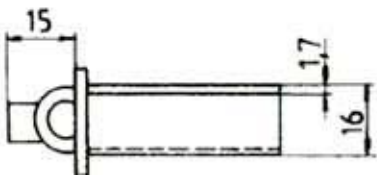

\* = Lagervare

Tilbehør		
Beskrivelse	Artikelnr.	Side.
Rulle/rigleblok, elforzinket, 2 mm	409845 *	41