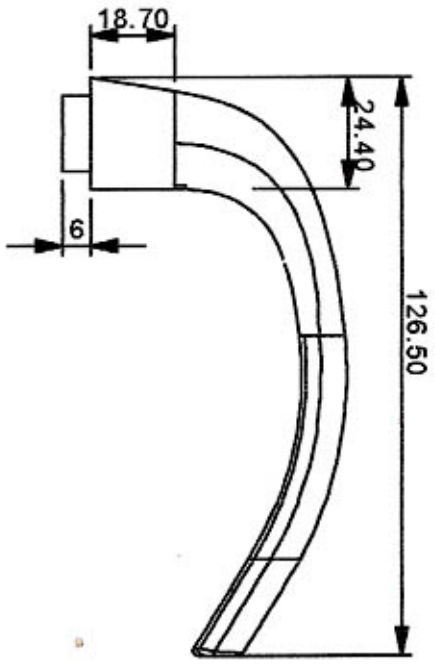

Overflade	Artikelnr. højre	Artikelnr. venstre
F1 elox.	051890 *	051891 *
Hvid	051894	051895

\* = Lagervare

Findes også i en aflåselig model (1012VA)

Overflade	Artikelnr. højre	Artikelnr. venstre
F1 elox.	051894 *	051895 *