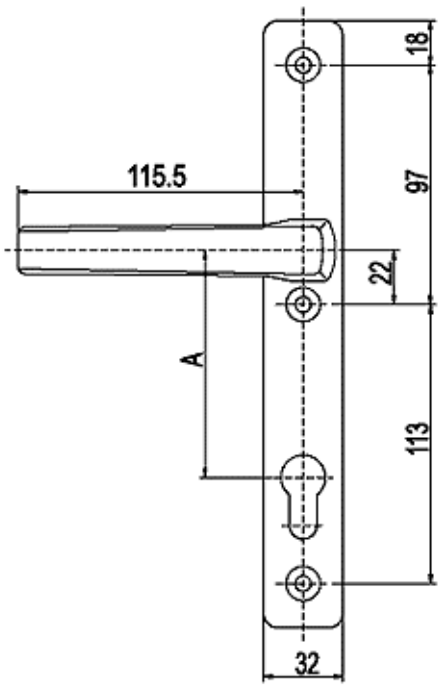

Passer til lås PZ38 med  
centerafstand 78 mm

\* = Lagervare