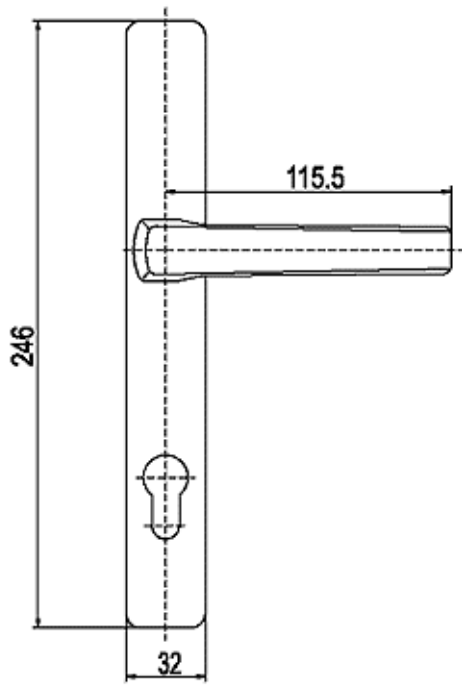

Passer til lås PZ38 med  
centerafstand 78 mm

\* = Lagervare