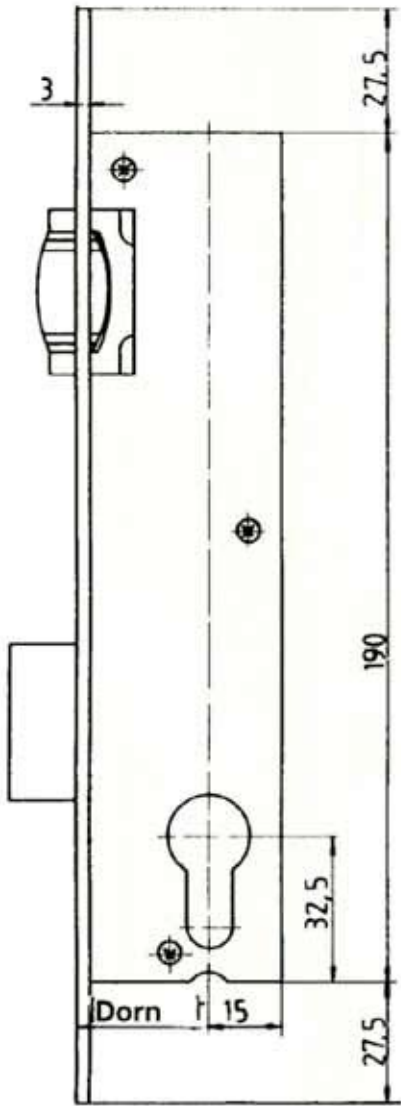

LÅSE

1. ☐ Profiltipe:
   Alu, Diverse, Plast, Stål,
   Træ/Træalu/GRP
2. ☐ Elementtype:
   Facadedøre

Blindo sikkerhedslås

Svingriglelås med rustfri stolpe, hhv. 24x3mm fladstolpe og 24x6mm u-stolpe.

Godkendt hos F&P i sikringsklasse 7 iht. EN 12209:05.

Centerafstand 92mm, vendbar falle, som kan udskiftes med rulle (bestilles separat).

Dornmål i mm	Fladstolpe 24 x 3 mm	U-stolpe 24 x 6 mm
30	042050	042053
35	042051 *	042054
40	042052	042055

* = Lagervare

Tilbehør	
Beskrivelse	Artikelnr.
Slutblik, rustfri, 180 x 24 x 3 mm	403830
Løs rulle til D35	042102 *
Afdækning for falle	042110
Borebeskyttelse	042115 *