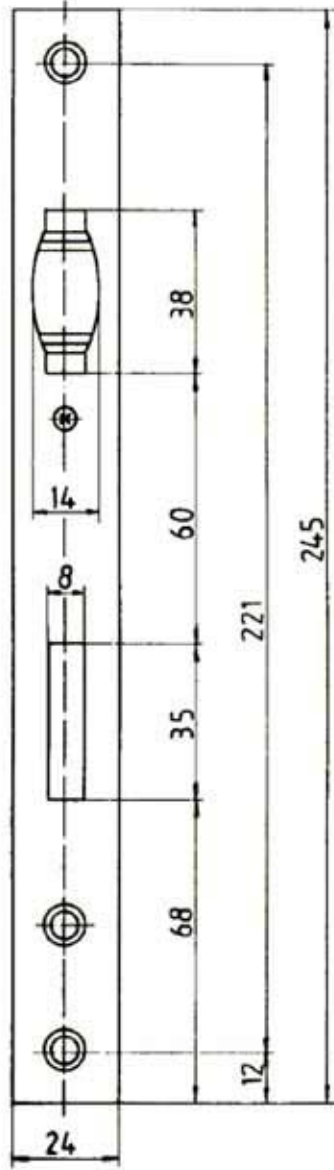

LÅSE

1. ☐ Profiltipe:
   Alu, Diverse, Plast, Stål,
   Træ/Træalu/GRP
2. ☐ Elementtype:
   Facadedøre

Blindo sikkerhedslås

Svingriglelås med rustfri stolpe, hhv. 24x3mm fladstolpe og 24x6mm u-stolpe.

Godkendt hos F&P i sikringsklasse 7 iht. EN 12209:05.

Centerafstand 92mm, vendbar falle, som kan udskiftes med rulle (bestilles separat).

Dornmål i mm	Fladstolpe 24 x 3 mm	U-stolpe 24 x 6 mm
30	042050	042053
35	042051 *	042054
40	042052	042055

* = Lagervare

Tilbehør	
Beskrivelse	Artikelnr.
Slutblik, rustfri, 180 x 24 x 3 mm	403830
Løs rulle til D35	042102 *
Afdækning for falle	042110
Borebeskyttelse	042115 *