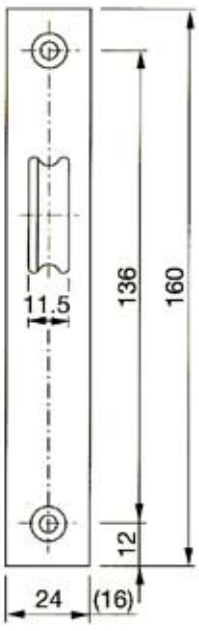

LÅSE

1. ☐ Profiltype:
   Alu, Diverse, Plast, Stål,
   Træ/Træalu/GRP
2. ☐ Elementtype:
   Facedøre

Riglelås 60PZ (kun som tillægslås)

Sikkerhedslås med rigle, der betjenes via profilcylinder. 24 mm fladstolpe. Riglen har et fremspring på 25 mm ved 2 cylinderomdrejninger. Riglen er forsynet med hærkede stålpinde, der sikrer mod oversavning. Låsekassen er lukket i top og bund og passer til profilcylinder.

Stolpe elforzinket. Låsekasse i galvaniseret stål. Rigle blankforniklet.

Specialudgaver:
Stolpe i mat børstet rustfrit stål.

Dornmål i mm	Fladstolpe 24 mm
30	040212 *
35	040213 *
40	040214 *
45	040215

* = Lagervare

Tilbehør		
Beskrivelse	Artikelnr.	Side.
Slutblik 148 elforzinket 3 mm	406207 *	39
Slutblik 148 rustfri 3 mm	406208 *	39