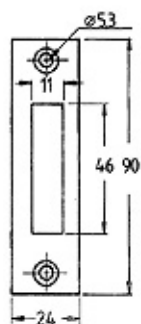

SLUTBLIK 148