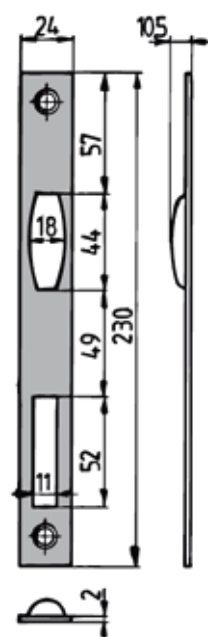

LÅSE - SLUTBLIK

- ☐ Profiltipe:
  Alu, Diverse, Plast, Stål,
  Træ/Træalu/GRP
- ☐ Elementtype:
  Facadedøre

Slutblik 188

Slutblik 188 anvendes til lås 31 PZ, 51 PZ, 88 PZ og lignende. Leveres i elforzinket stål.

Tykkelse	Overflade	Artikelnr.
2 mm	elforzinket	409845 *

* = Lagervare