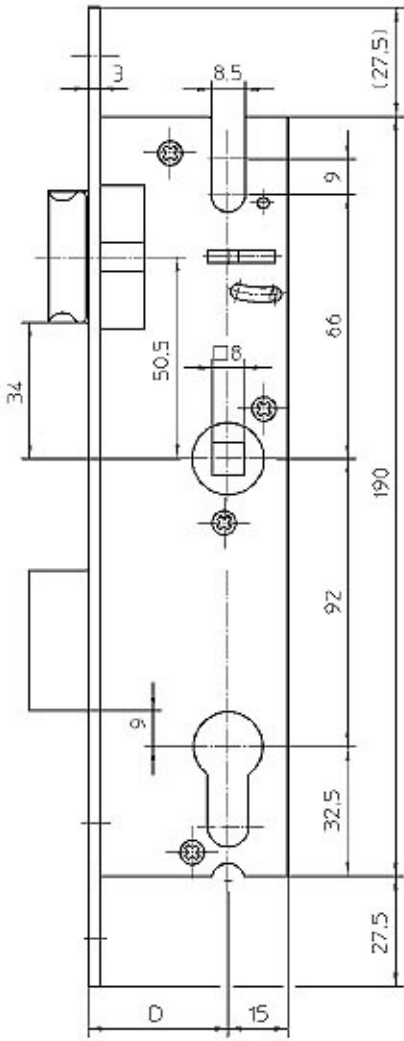

LÅSE

1. ☐ Profiltype:
   Alu, Diverse, Plast, Stål,
   Træ/Træalu/GRP
2. ☐ Elementtype:
   Facadedøre

Falle/riglelås 59 PZW

Forstærket falleriglelås. Riglen betjenes via gennemgående profilcylinder, fallen enten via grebet eller cylinderen.

24 mm fladstolpe. Riglen har et fremspring på 25 mm ved 2 cylinderomdrejninger. Riglen er forsynet med hærdede stålpinde, der sikrer mod oversavning. Låsekassen er lukket i top og bund og passer til profilcylinder og skruer op til M6. 8 mm fallerør. Stolpen er forsynet med smøreventil.

Låsen er højre/venstre vendbar.

Stolpe elforzinket eller i rustfrit stål. Låsekassen i galvaniseret stål. Falle og rigle blankforniklet.

Der anvendes langskilt med greb/cylinderafstand på 92 mm.

Specialudgaver:

Stolpe i mat børstet rustfrit stål.

Falle og/eller rigle 5 mm fremstående.

Fallerør 10 mm.

Fallefastholder med skyder eller unbracoskrue.

Afrundet stolpe.

Dornmål i mm	Stolpe	Special-udgave	Artikelnr.
30	elforzinket		040930 *
30	rustfri		040932 *
30	rustfri	5 mm fremstående falle og rigle	040933 *
30	rustfri	10 mm fallerør	040934 *
35	elforzinket		040936 *
35	rustfri		040937 *
40	elforzinket		040938 *
40	rustfri		040939 *
40	rustfri	5 mm fremstående falle og rigle	040940 *
45	rustfri		040941 *

* = Lagervare

Tilbehør		
Beskrivelse	Artikelnr.	Side.
Slutblik elforzinket	403752	35
Slutblik rustfri	403753	35
Dørgreb m. langskilte 32/1005	051900 - 051914	43