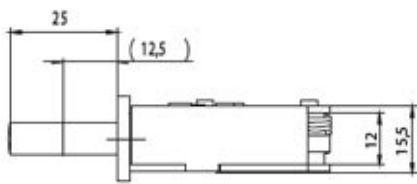

LÅSE

1. ☐ Profiltype:
   Alu, Diverse, Plast, Stål,
   Træ/Træalu/GRP
2. ☐ Elementtype:
   Facedøre

Riglelås 60PZ (kun som tillægslås)

Sikkerhedslås med rigle, der betjenes via profilcylinder. 24 mm fladstolpe. Riglen har et fremspring på 25 mm ved 2 cylinderomdrejninger. Riglen er forsynet med hærkede stålpinde, der sikrer mod oversavning. Låsekassen er lukket i top og bund og passer til profilcylinder.

Stolpe elforzinket. Låsekasse i galvaniseret stål. Rigle blankforniklet.

Specialudgaver:
Stolpe i mat børstet rustfrit stål.

Dornmål i mm	Fladstolpe 24 mm
30	040212 *
35	040213 *
40	040214 *
45	040215

* = Lagervare

Tilbehør		
Beskrivelse	Artikelnr.	Side.
Slutblik 148 elforzinket 3 mm	406207 *	39
Slutblik 148 rustfri 3 mm	406208 *	39

- ab 30 mm Dom