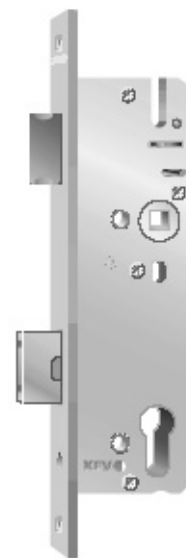

Låsen er højre/venstre vendbar.

Stolpe elforzinket eller i rustfrit stål. Låsekassen i galvaniseret stål. Falle og rigle blankforniklet.

Der anvendes langskilt med greb/cylinderafstand på 92 mm.

Specialudgaver:

### Falle/riglelås 49 PZW

Lås med falle og rigle. Riglen betjenes via gennemgående profilcylinder, fallen enten via greb eller cylinder. 16 mm fladstolpe. Riglen har et fremspring på 20 mm ved én cylinderomdrejning. Riglen er forsynet med hærkede stålpinde, der sikrer mod oversavning. Lukket låsekasse, der passer til profilcylinder og skrues op til M8. 8 mm fallerør. Låsen er højre/venstre vendbar. 10 mm fallefremspring.

Stolpe elforzinket eller rustfrit stål. Låsekassen i galvaniseret stål. Falle og rigle blankforniklet.

Der skal anvendes langskilt med greb/cylinderafstand på 92 mm.

Specialudgaver:

Stolpe i mat børstet rustfrit stål.

Stolpe i 16, 20 eller 24 mm bredde.

Falle og/eller rigle 5 mm fremstående.

Fallerør 10 mm.

Afrundet stolpe.

Dornmål i mm	Stolpe	Stolpebredde	Specialudgave	Artikelnr. 16 mm
25	elforzinket	16		040708
30	elforzinket	24		040716
30	elforzinket	24	5 mm fremstående falle og rigle	040721
30	elforzinket	16		040724 *
35	elforzinket	16		040740 *
35	rustfri	16		040741 *
35	rustfri	22		040743
35	elforzinket	16	5 mm fremstående falle og rigle. 10 mm fallerør.	040782
40	elforzinket	24		040748
40	elforzinket	24	5 mm fremstående falle og rigle	040753
40	elforzinket	16		040756
40	rustfri	16		040757
45	elforzinket	16		040772 *
55	elforzinket	24		040708
65	elforzinket	16		040722
65	elforzinket	20		040790