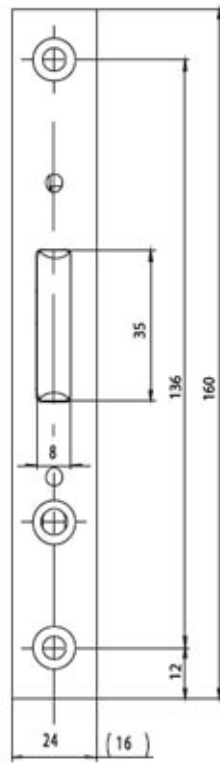

LÅSE

1. ☐ Profiltype:
   Alu, Diverse, Plast, Stål,
   Træ/Træalu/GRP
2. ☐ Elementtype:
   Facedøre

Riglelås 60PZ (kun som tillægslås)

Sikkerhedslås med rigle, der betjenes via profilcylinder. 24 mm fladstolpe. Riglen har et fremspring på 25 mm ved 2 cylinderomdrejninger. Riglen er forsynet med hærkede stålpinde, der sikrer mod oversavning. Låsekassen er lukket i top og bund og passer til profilcylinder.

Stolpe elforzinket. Låsekasse i galvaniseret stål. Rigle blankforniklet.

Specialudgaver:
Stolpe i mat børstet rustfrit stål.

Dornmål i mm	Fladstolpe 24 mm
30	040212 *
35	040213 *
40	040214 *
45	040215

* = Lagervare

Tilbehør		
Beskrivelse	Artikelnr.	Side.
Slutblik 148 elforzinket 3 mm	406207 *	39
Slutblik 148 rustfri 3 mm	406208 *	39

- ab 30 mm Dom