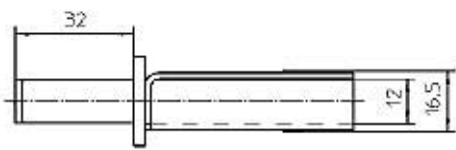

LÅSE

1. ☐ Profiltipe:
   Alu, Diverse, Plast, Stål,
   Træ/Træalu/GRP
2. ☐ Elementtype:
   Facadedøre

Rulle/riglelås 88 PZ

Lås med rulle og rigle. Riglen betjenes via cylinderen.

24 mm fladstolpe. Riglen har et fremspring på 15 mm ved én cylinderomdrejning. Lukket låsekasse forberedt for profilcylinder.

Stolpe i elforzinket stål. Låsekasse i galvaniseret stål. Rigle og rulle blankforniklede.

Specialudgaver:
Stolpe i mat børstet rustfrit stål.
Rigle 5mm fremstående.

Dornmål i mm	Stolpe	Artikelnr.
30	elforzinket	040495 *
35	elforzinket	040501
35	rustfri	040502

* = Lagervare

Tilbehør		
Beskrivelse	Artikelnr.	Side.
Rulle/rigleblok, elforzinket, 2 mm	409845 *	41