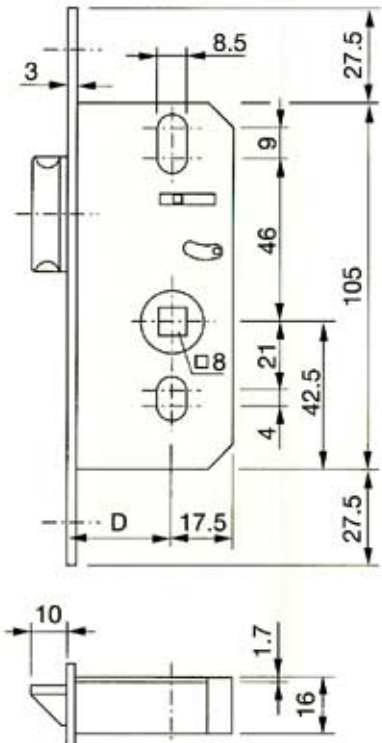

LÅSE

1. ☐ Profiltype:
   Alu, Diverse, Plast, Stål,
   Træ/Træalu/GRP
2. ☐ Elementtype:
   Facedøre

Riglelås 60PZ (kun som tillægslås)

Sikkerhedslås med rigle, der betjenes via profilcylinder. 24 mm fladstolpe. Riglen har et fremspring på 25 mm ved 2 cylinderomdrejninger. Riglen er forsynet med hærkede stålpinde, der sikrer mod oversavning. Låsekassen er lukket i top og bund og passer til profilcylinder.

Stolpe elforzinket. Låsekasse i galvaniseret stål. Rigle blankforniklet.

Specialudgaver:
Stolpe i mat børstet rustfrit stål.

Dornmål i mm	Fladstolpe 24 mm
30	040212 *
35	040213 *
40	040214 *
45	040215

* = Lagervare

Tilbehør		
Beskrivelse	Artikelnr.	Side.
Slutblik 148 elforzinket 3 mm	406207 *	39
Slutblik 148 rustfri 3 mm	406208 *	39