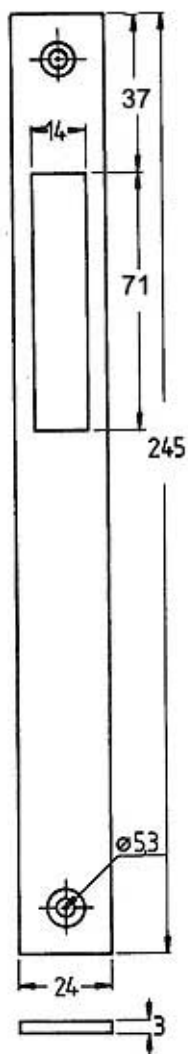

SLUTBLIK 136