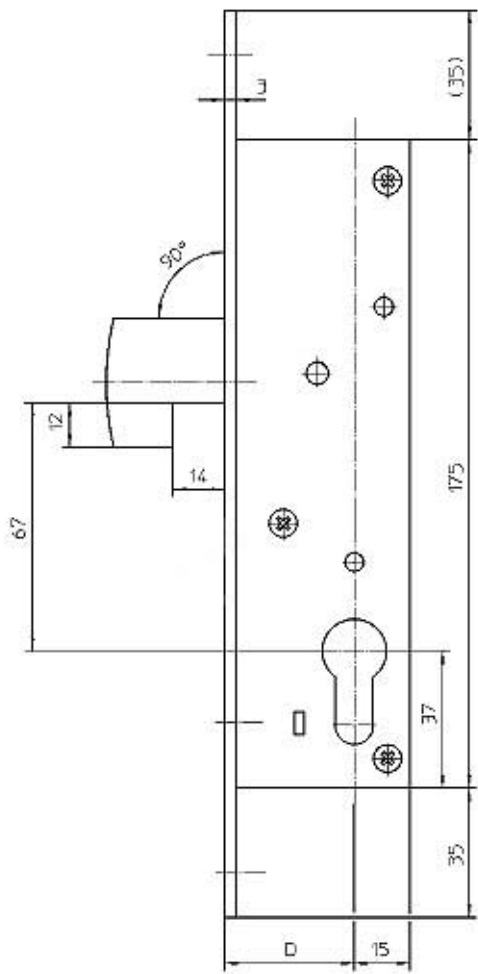

LÅSE

1. ☐ Profiltipe:
   Alu, Diverse, Plast, Stål,
   Træ/Træalu/GRP
2. ☐ Elementtype:
   Facadedøre

Rulle/riglelås 88 PZ

Lås med rulle og rigle. Riglen betjenes via cylinderen.

24 mm fladstolpe. Riglen har et fremspring på 15 mm ved én cylinderomdrejning. Lukket låsekasse forberedt for profilcylinder.

Stolpe i elforzinket stål. Låsekasse i galvaniseret stål. Rigle og rulle blankforniklede.

Specialudgaver:
Stolpe i mat børstet rustfrit stål.
Rigle 5mm fremstående.

Dornmål i mm	Stolpe	Artikelnr.
30	elforzinket	040495 *
35	elforzinket	040501
35	rustfri	040502

* = Lagervare

Tilbehør		
Beskrivelse	Artikelnr.	Side.
Rulle/rigleblok, elforzinket, 2 mm	409845 *	41