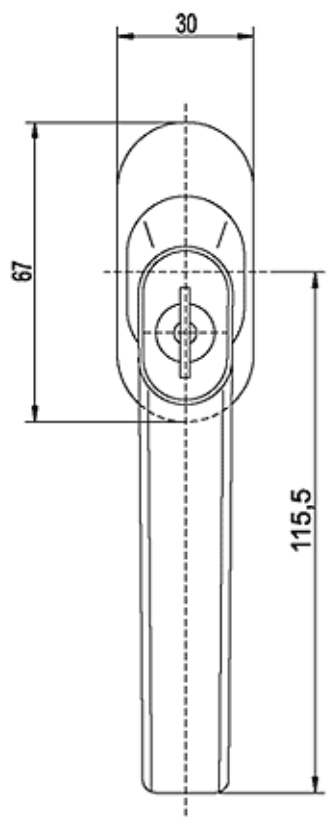

Overflade	Rastefunktion	Artikelnr.
F1 elox.	45°	051820 *
F1 elox.	90°	051821
F3 elox.	45°	051822
F9 elox.	45°	051824
Hvid RAL 9016	45°	051826 *

\* = Lagervare

Tilbehør	
Beskrivelse	Artikelnr.
Nøgle 2W005	051819