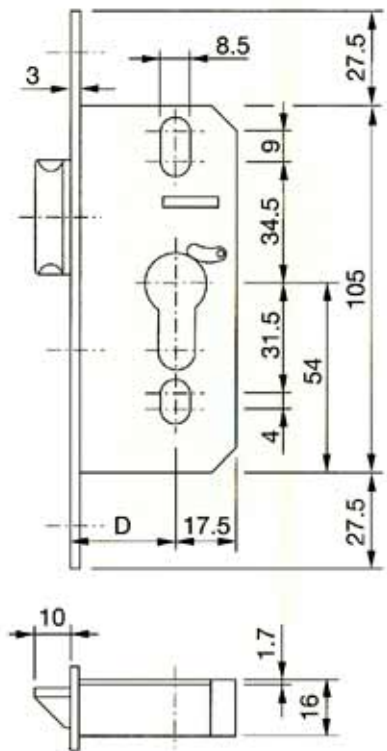

LÅSE

1. ☐ Profiltype:
   **Alu, Diverse, Plast, Stål,
   Træ/Træalu/GRP**
2. ☐ Elementtype:
   Facadedøre

Fallelås 68

Fallelås for grebsbetjening. Fallen er højre/venstre vendbar. Stolpebredde 24 mm. Stolpe elforzinket.

Specialudgaver:

- 5 mm fremstående rigle
- Stolpe i rustfrit stål
- Stolpebredde 16 mm.

Dornmål i mm	Overflade	Stolpe	Artikelnr.
25	elforzinket	24	040450
30	elforzinket	24	040455 *
35	rustfri	16	040459 *
35	elforzinket	24	040460 *
35	rustfri	24	040461 *
35	elforzinket	16	040462
40	elforzinket	24	040465
45	elforzinket	16	040466

* = Lagervare

Tilbehør		
Beskrivelse	Artikelnr.	Side.
Slutblik 148 elforzinket 3 mm	406207 *	39
Slutblik 148 rustfri 3 mm	406208 *	39
Dørgreb R32/1200	051940 - * 051944	47